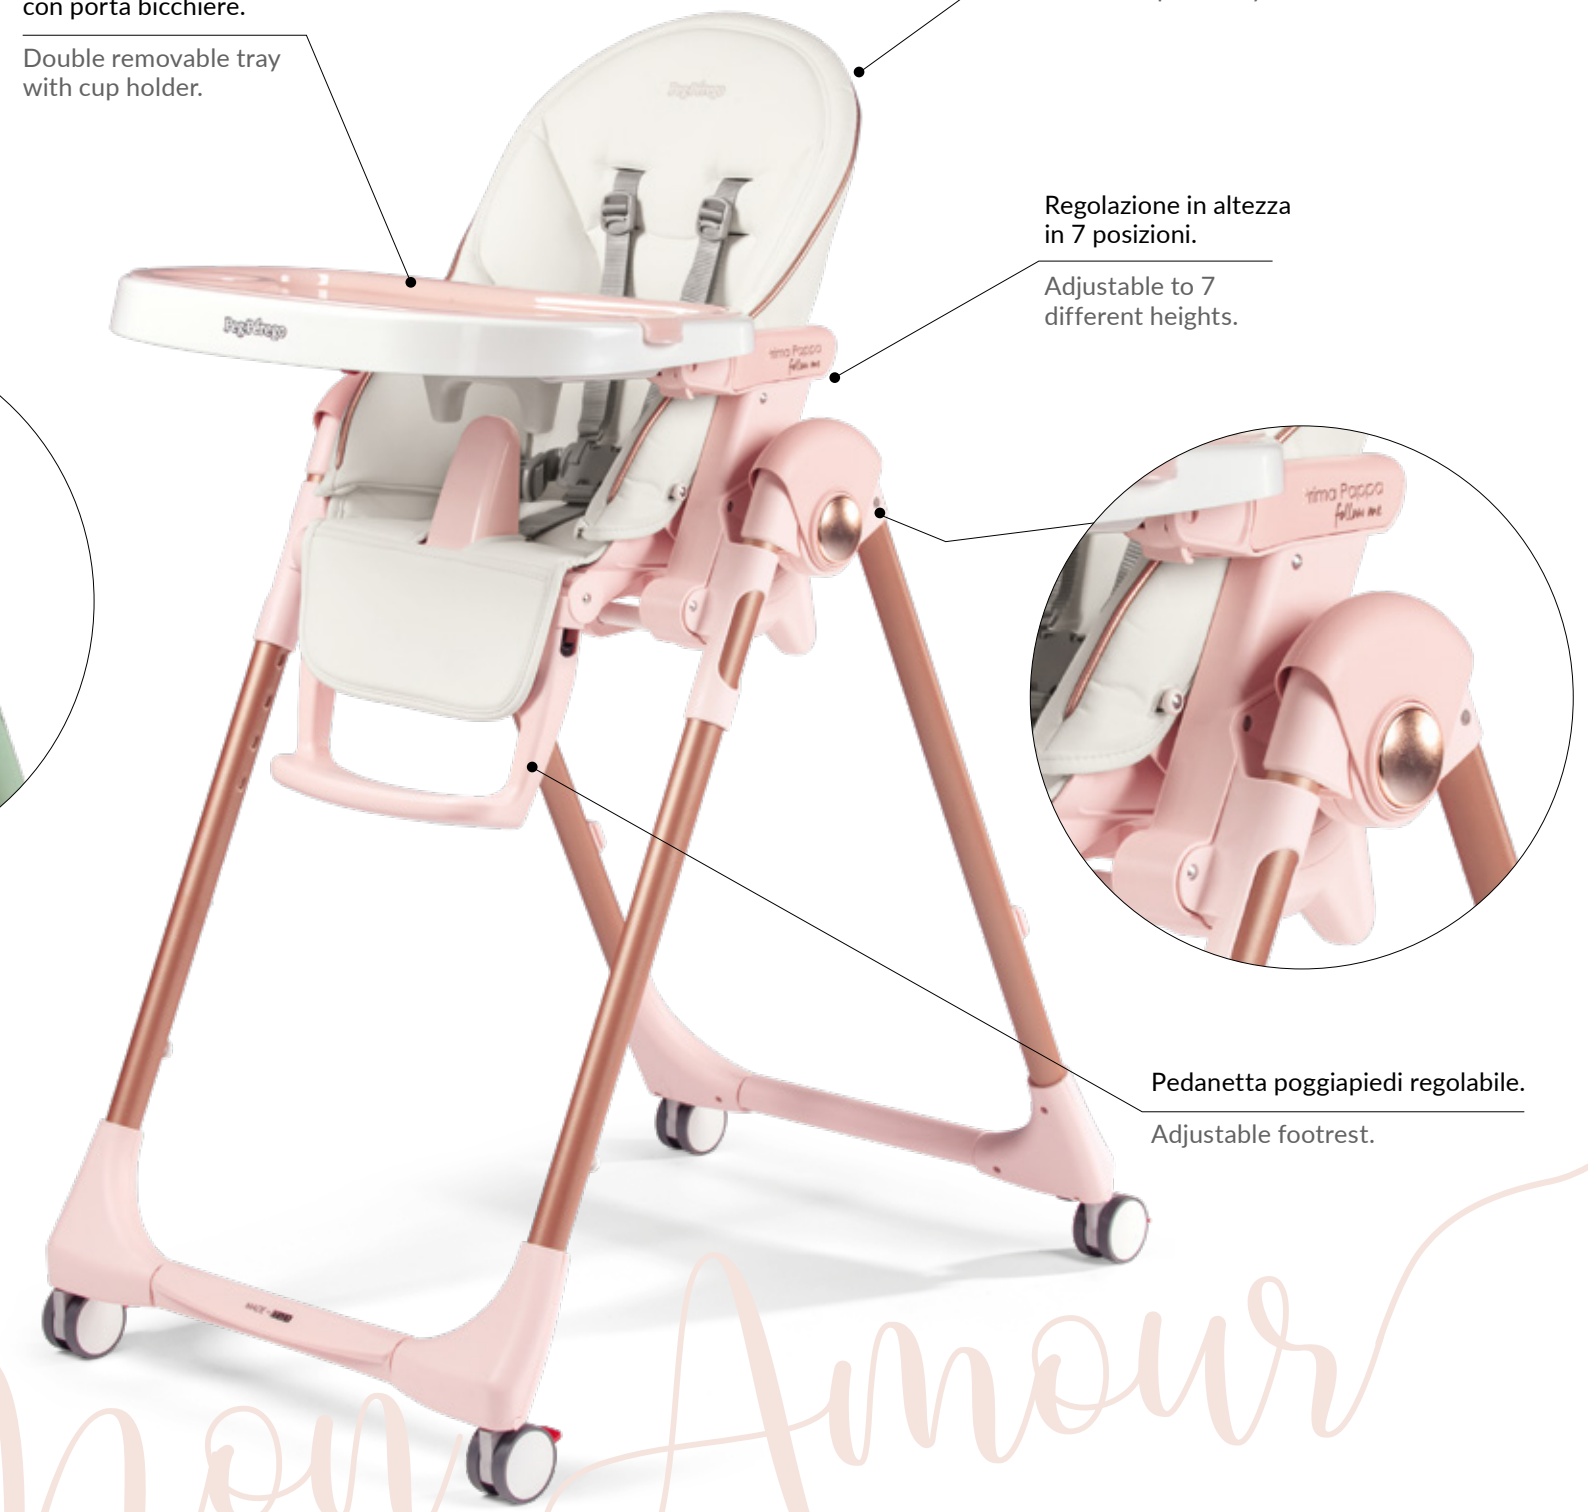

LINEAR GREY

Chiusura compatta,
sta in piedi da solo.

Compact when folded,
free standing.

HI-TECH LICORICE
ECO-LEATHER

MINT
ECO-LEATHER

Doppio vassoio removibile
con porta bicchiere.

Double removable tray
with cup holder.

Rialto

L'alzasedia per la pappa, insieme, ovunque!

The booster seat for dining together everywhere!

Regolazione in altezza in 5 posizioni.

Adjustable to 5 different heights.

Si adatta a qualsiasi sedia grazie ai pratici cinghietti di ancoraggio. Sicura, stabile e antiscivolo.