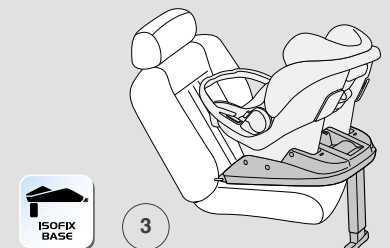

4 Car seats Seggiolini auto

PRIMO VIAGGIO SL

Gruppo 0+
(da 0 a 13 kg) da 0 a 1 anno
LEGERISSIMO E FACILE
DA TRASPORTARE OVUNQUE.

Coordinato alle navicelle e ai passeggini.

Raggiunto il punteggio massimo di 5 stelle
come migliore prodotto nella sua categoria nei
crash test di sicurezza giugno 2013 condotti
da ADAC, TCS, Stiftung Warentest, OAMTC.

Group 0+
(from 0 to 13 kg) from 0 to 1 year
VERY LIGHT AND EASY
TO TRANSPORT ANYWHERE.

Matching our bassinet units and strollers.

Achieved the maximum score of 5 stars as
the best product in its category in the crash
tests conducted in June 2013 by ADAC,
TCS, Stiftung Warentest and OAMTC.

PROTEZIONE E ROBUSTEZZA

1. 1: Guscio interno in EPS assorbe l'energia d'urto per una massima sicurezza.
2. 2: Poggiatesta in EPS per una migliore protezione agli impatti e alla durata nel tempo.

PROTECTION AND DURABILITY

1. 1: Energy-absorbing EPS-lined shell offers protection and is perforated to guarantee air circulation.
2. 2: EPS-lined headrest is engineered for best impact protection and durability.

Adjustable Side Impact Protection:
sistema di protezione agli impatti laterali, regolabile in 5 posizioni, per garantire la massima sicurezza in ogni momento della crescita del bambino.

Adjustable Side Impact Protection:
5-position adjustable side impact system, guaranteeing maximum safety as your child grows.

Cintura di sicurezza a 3 punti
con morbide protezioni e cuscino anatomico per il neonato.

3-point safety belt with soft padding and an anatomic cushion for the newborn baby.

Dall'auto al passeggino,
fronte mamma o
fronte mondo.

From the car to the
stroller, facing mum
or the world.

SENSO OPPOSTO AL SENSO DI MARCIA.