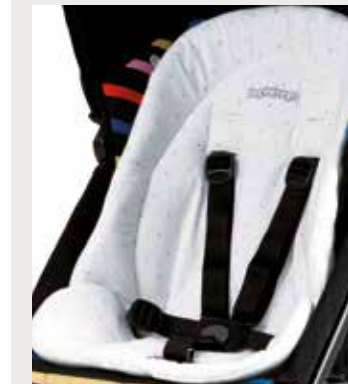

Baby Cushion

Cuscino imbottito per seggioloni
e passeggini Peg Perego.

Padded cushion for Peg Perego
high chairs and strollers.