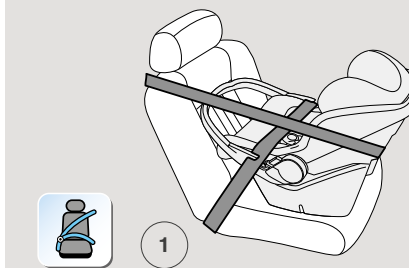

REAR FACING.

TWO WAYS TO FASTEN IT TO THE CAR:

1. 1: with 3-point safety belt
2. 2: with Base i-Size

1