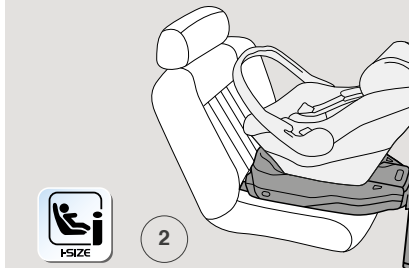

4 Car seats Seggiolini auto

PRIMO VIAGGIO i-Size

i-Size Primo Viaggio i-Size è il seggiolino auto omologato secondo la nuova normativa ECE R129/00 i-Size completo di Base i-Size.
Primo Viaggio i-Size car seat is approved to the new ECE R129/00 standard and is equipped with i-Size Base.

Per bambini fino a 83 cm di lunghezza e 13 kg di peso (da 0 a 15 mesi).

Up to 83 cm height and 13 kg weight (from 0 to 15 months).

GRANDE SEGGIOLINO, GRANDE COMFORT, MASSIMA SICUREZZA E FACILITÀ D'USO.

Coordinato alle navicelle e ai passeggini.

LARGE SEAT, EXTREME COMFORT, MAXIMUM PROTECTION AND EASE OF USE.

Matching our bassinet units and strollers.

PAGODA HOOD

- Capottina estensibile con zip protegge il bebè dagli agenti esterni.
- La capottina è predisposta per appendere il suo gioco preferito.
- Retina laterale per la ventilazione.
- UPF 50+.

PAGODA HOOD

- Extendable hood with an easy-to-use zipper. It protects baby from all the elements.
- The child's favorite toy can be hung from the hood.
- Mesh side netting for ventilation.
- UPF 50+.

Base i-Size (inclusa).

Base i-Size (included).

TRI-STAGE CUSHION

Segue la crescita del bebè per garantire maggiore comfort, supporto e sicurezza.

Follows baby's growth for more comfort, support and safety.

1 Testa

Guscio interno in EPS, assorbe l'energia in caso di urto.

Head EPS-lined shell, absorbs energy in a crash.

2 Schiena

Back

3 Seduta

Bottom

Adjustable Side Impact Protection: sistema di protezione agli impatti laterali, regolabile in 6 posizioni, per garantire la massima sicurezza in ogni momento della crescita del bambino.

Adjustable Side Impact Protection: 6-position adjustable side impact system, guaranteeing maximum safety as your child grows.

SENSO OPPOSTO AL SENSO DI MARCIA.

DUE MODI DI FISSARLO IN AUTO: